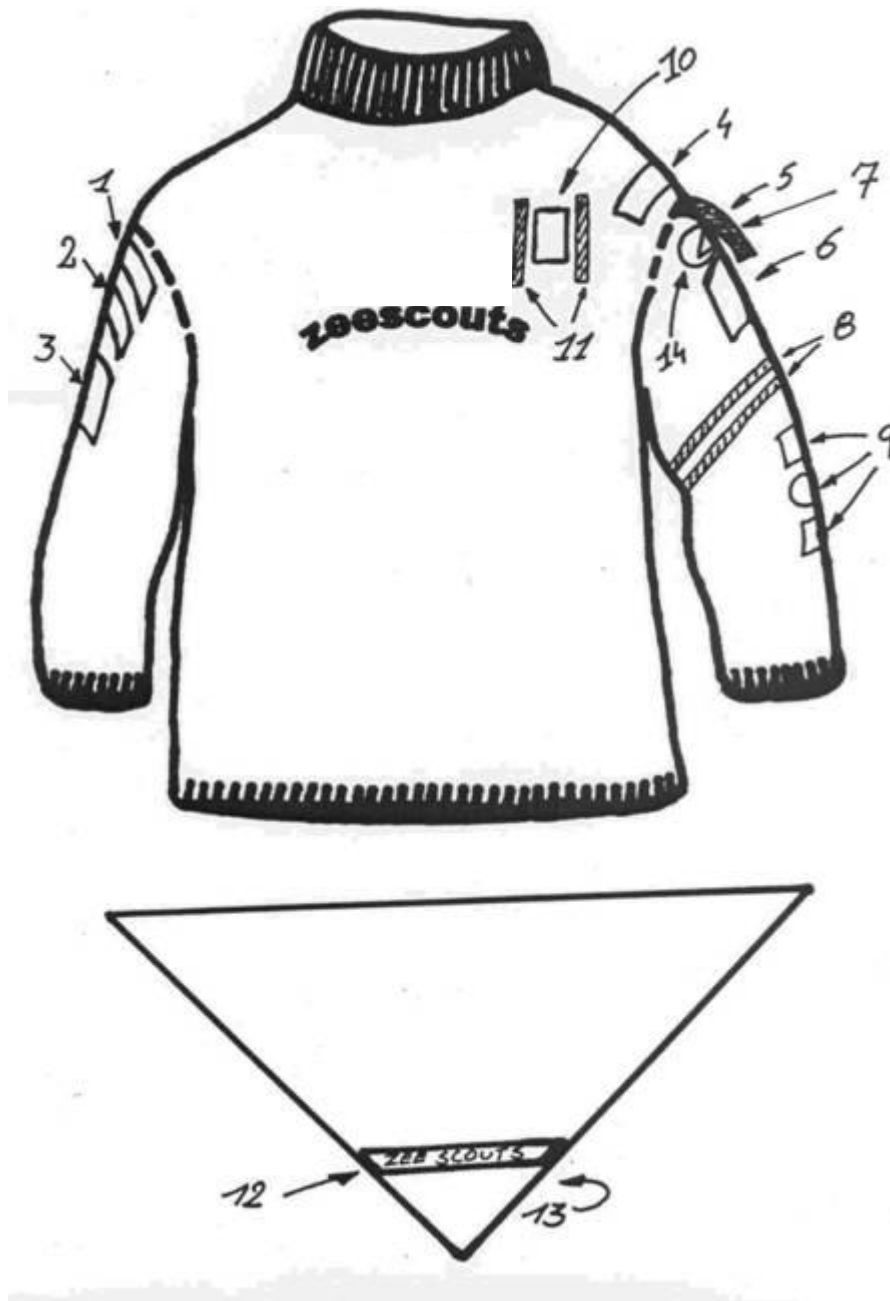

Op het uniform worden een aantal kentekens genaaid:

1 België-Europa teken	9 TNV-badges (als je ze haalt)
2 groepslintje	10 beloftekenteken
3 jaarkenteken	11 kwartiermeester/bootsmaatlint (SMK/ZVK)
4 totem (voor leiding)	12 zeescoutslint
5 kwartier/nest lintjes	13 reflecterend lint
6 takkenteken	14 nestdriehoekje (ZWP)
7 scouts of gidsen teken (leiding)	
8 gids of hulpgidslint (ZWP)	

CONTACTPERSOON: Caroline Vanhees (0499 15 36 12)